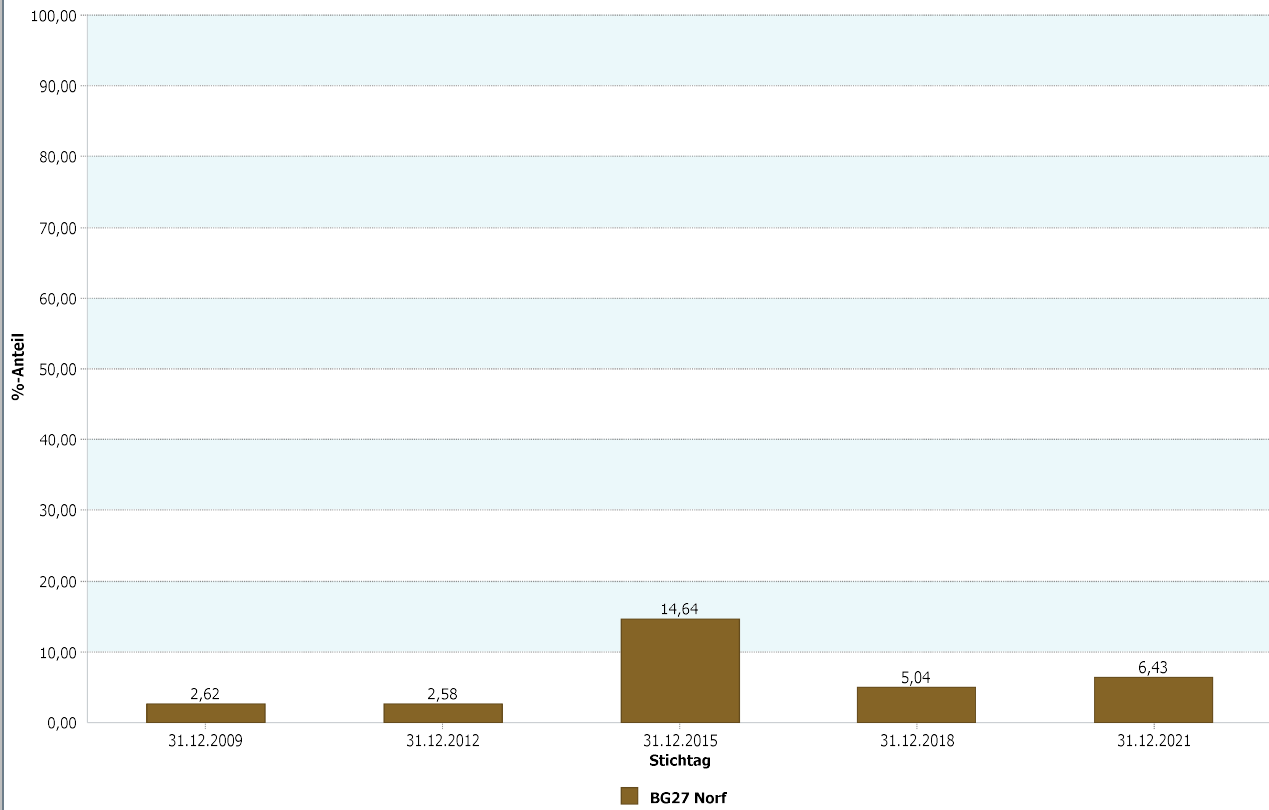

### 4.4.3 Wohndauer unter 1 Jahr (Einwohner ab 18 Jahre)

<b>Norf</b>	<b>31.12.2021</b>
04.1.01 Anteil Einwohner ab 18 Jahre mit einer Wohndauer unter 1 Jahr	<b>6,43</b>

<b>31.12.2021</b>	<b>04.1.01 Anteil Einwohner ab 18 Jahre mit einer Wohndauer unter 1 Jahr</b>
Stadt Neuss	8,22

<b>Norf</b>	<b>31.12.2021</b>
1 Einwohner mit Wohndauer unter 1 Jahr (ab 18 Jahre)	<b>546</b>

**Datenhistorie**

**Entwicklung Einwohner ab 18 Jahre & Wohndauer unter 1 Jahr - Anteil**

**Entwicklung Einwohner ab 18 Jahre & Wohndauer unter 1 Jahr - Anzahl**